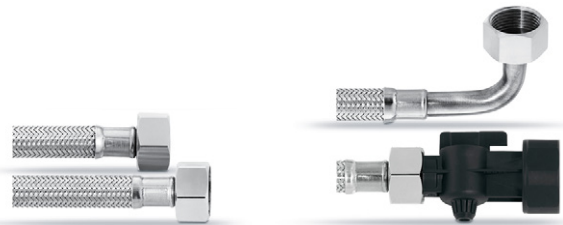

Kits reductores

Conexión	kits reductore 3/8" rosca hembra - 3/4" rosca macho	kits reductore 3/4" rosca hembra - 3/8" rosca macho
Número de artículo	1000898	364600

Válvulas de cierre

Conexión	válvulas de cierre 1" rosca hembra - 3/4" rosca macho	válvulas de cierre 3/4" rosca hembra - 3/4" rosca macho	válvulas de cierre 3/8" rosca hembra - 3/4" rosca macho con desconector de reflujo integrado
Número de artículo	1007741	1007743	1007745

Juego de mangueras

Manguera de admisión DN 8 3/8" - 3/8" válvula de cierre

Diámetro	DN 8
Conexión	3/8" - 3/8"
Longitud	1,5 m
Número de artículo	1007730
Válvula de cierre incl. reflujo integrado, 3/8" - 3/8"	

Manguera de admisión DN 13 3/4" - 1" válvula de cierre

Diámetro	DN 13
Conexión	3/4" - 3/4"
Longitud	2,0 m
Número de artículo	1007739
Válvula de cierre, 3/4" - 1"	

Set de mangueras I

Diámetro	DN 8
Conexión	3/4" - 3/8" (2x)
Longitud	2,0 m
Número de artículo	1007732
Válvula de cierre, 3/4" - 1"	

Set de mangueras II

Diámetro	DN 8
Conexión	3/4" - 3/4" (2x)
Longitud	2,0 m
Número de artículo	1007734
Válvula de cierre, 3/4" - 1"	

Set de mangueras III

Diámetro	DN 13
Conexión	3/4" - 3/4" (1x con codo arco)
Longitud	2,0 m
Número de artículo	1007735
Válvula de cierre, 3/4" - 1"	