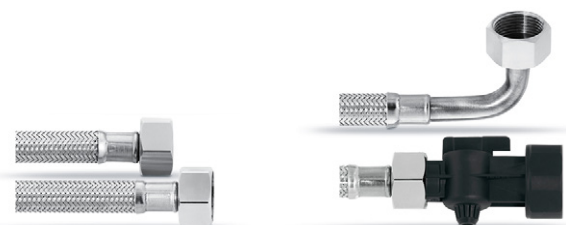

Kits reductores

Conexión	kits reductore 3/8" rosca hembra - 3/4" rosca macho	kits reductore 3/4" rosca hembra - 3/8" rosca macho
Número de artículo	1000898	364600

Válvulas de cierre

Conexión	válvulas de cierre 1" rosca hembra - 3/4" rosca macho	válvulas de cierre 3/4" rosca hembra - 3/4" rosca macho	válvulas de cierre 3/8" rosca hembra - 3/4" rosca macho con desconector de reflujo integrado
Número de artículo	1007741	1007743	1007745

Juego de mangueras

Manguera de admisión DN 8 3/8" - 3/8" válvula de cierre	
Diámetro	DN 8
Conexión	3/8" - 3/8"
Longitud	1,5 m
Número de artículo	1007730
Válvula de cierre incl. reflujo integrado, 3/8" - 3/8"	

Manguera de admisión DN 13 3/4" - 1" válvula de cierre	
Diámetro	DN 13
Conexión	3/4" - 3/4"
Longitud	2,0 m
Número de artículo	1007739
Válvula de cierre, 3/4" - 1"	

Set de mangueras I	
Diámetro	DN 8
Conexión	3/4" - 3/8" (2x)
Longitud	2,0 m
Número de artículo	1007732
Válvula de cierre, 3/4" - 1"	

Set de mangueras II	
Diámetro	DN 8
Conexión	3/4" - 3/4" (2x)
Longitud	2,0 m
Número de artículo	1007734
Válvula de cierre, 3/4" - 1"	

Set de mangueras III	
Diámetro	DN 13
Conexión	3/4" - 3/4" (1x con codo arco)
Longitud	2,0 m
Número de artículo	1007735
Válvula de cierre, 3/4" - 1"	